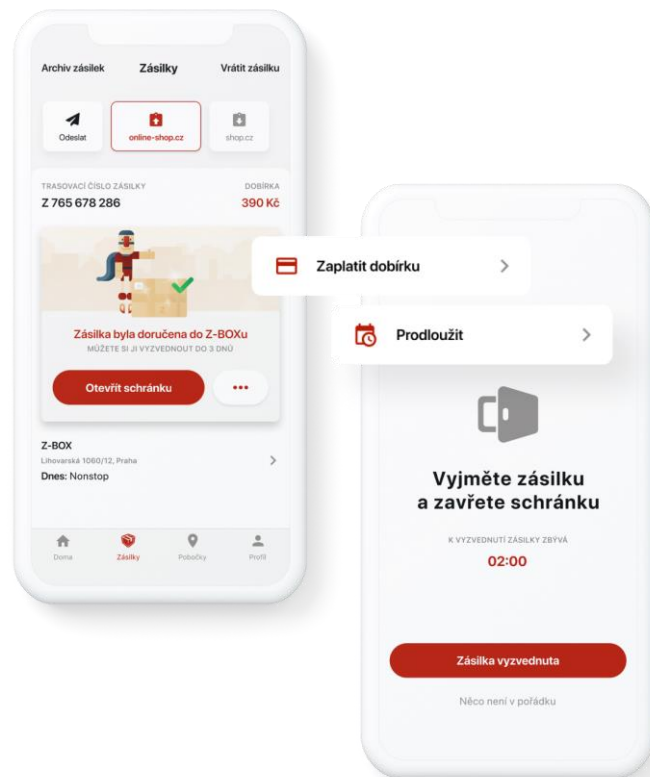

Osobní odběr je velmi populární metodou dopravy v celé Evropě. Jako bonus nabízíme dalších 91 000 výdejních míst ve 13 státech Evropy díky našim externím partnerům.

Naše produkty

Z-BOT a Z-BOX

Z-BOT

První robotické výdejní místo ve střední Evropě!

- ✓ Možnost vyzvednout zásilku
- ✓ Vhodné pro prémiová místa v shopping centrech
- ✓ Rychlý robotický výdej zásilek
- ✓ Třetinové nároky na prostor při stejné kapacitě
- ✓ Bezpečný výdej pomocí hesla
- ✓ Možnost variabilního sestavení

Z-BOX

V čem je revoluční?

Vlastní řešení Zásilkovny!

- ✓ Podací místo!
- ✓ Bezdisplejové řešení
- ✓ Vše je samoudržitelné a zelené
- ✓ Naše vlastní špičková technologie
- ✓ Futuristické řešení (nutnost mobilního telefonu)
- ✓ Soběstačnost
- ✓ Žádné externí napájení
- ✓ Bezdotykový systém

Aplikace Zásilkovna

Vyzvednutí i odeslání zásilky jen na pár kliků

- ✓ Trasování zásilek
- ✓ Vyhledávač výdejních míst
- ✓ Geolokace
- ✓ Okamžitý přehled o stavu zásilek
- ✓ Mezi Námi – služba odeslání zásilek
- ✓ Platba dobírky přes aplikaci
- ✓ Push notifikace
- ✓ On-line platba
- ✓ Z-BOX